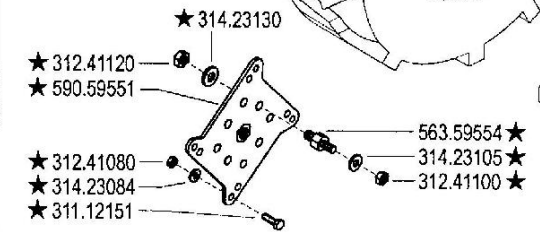

A	B	C
3.50 - 8" (500)	391.13502	394.13502	580.52325
3.50 - 8"	391.13502	394.13502	580.52326
4.00 - 8"	391.14008	394.14008	580.52326
4.0 - 10"	391.14010	394.14010	580.52327
5.0 - 10"	391.15010	394.15010	580.52327
21 x 11.00 - 8"	391.13501	TUBELESS	580.52274 ★ (1)

★ 924.57794

KIT GEMELLAGGIO PER 4.0-10" / 5.0-10"
TWINNING KIT FOR 4.0-10" / 5.0-10"
JUMELAGE KIT POUR 4.0-10" / 5.0-10"
KIT GEMELOS POR 4.0-10" / 5.0-10"
ZWILLINGSKIT 4.0-10" / 5.0-10"

- ★ (4.00-8") 592.59567
- ★ (4.0-10") 592.59563
- ★ (5.0-10") 592.59555

- (4.0-10")
- (5.0-10")
- (21x11.00-8")
- ★ 592.59578

- ★ 563.59553
- ★ 311.12219
- ★ 314.21101
- ★ 311.12151
- ★ 314.23084
- ★ 312.41080
- ★ 314.23084
- ★ 590.59551
- ★ 312.41120
- ★ 314.23130

(1) sostituisce 580.52331

FERRARI	500 serie 95	RUOTE		DALLA MACCHINA DE LA MAQUINA DE LA MACHINE FROM THE MACHINE AB DER MASCHINE	AGGIORNAMENTO	11	Rev. 3
		WHEELS	ROUES		REVISION		
		RUEDAS	RÄDER		MISE A JOUR		
					APLAZAMIENTO		
					ANPASSUNG		
				★ N	12/2003		

ZENNE