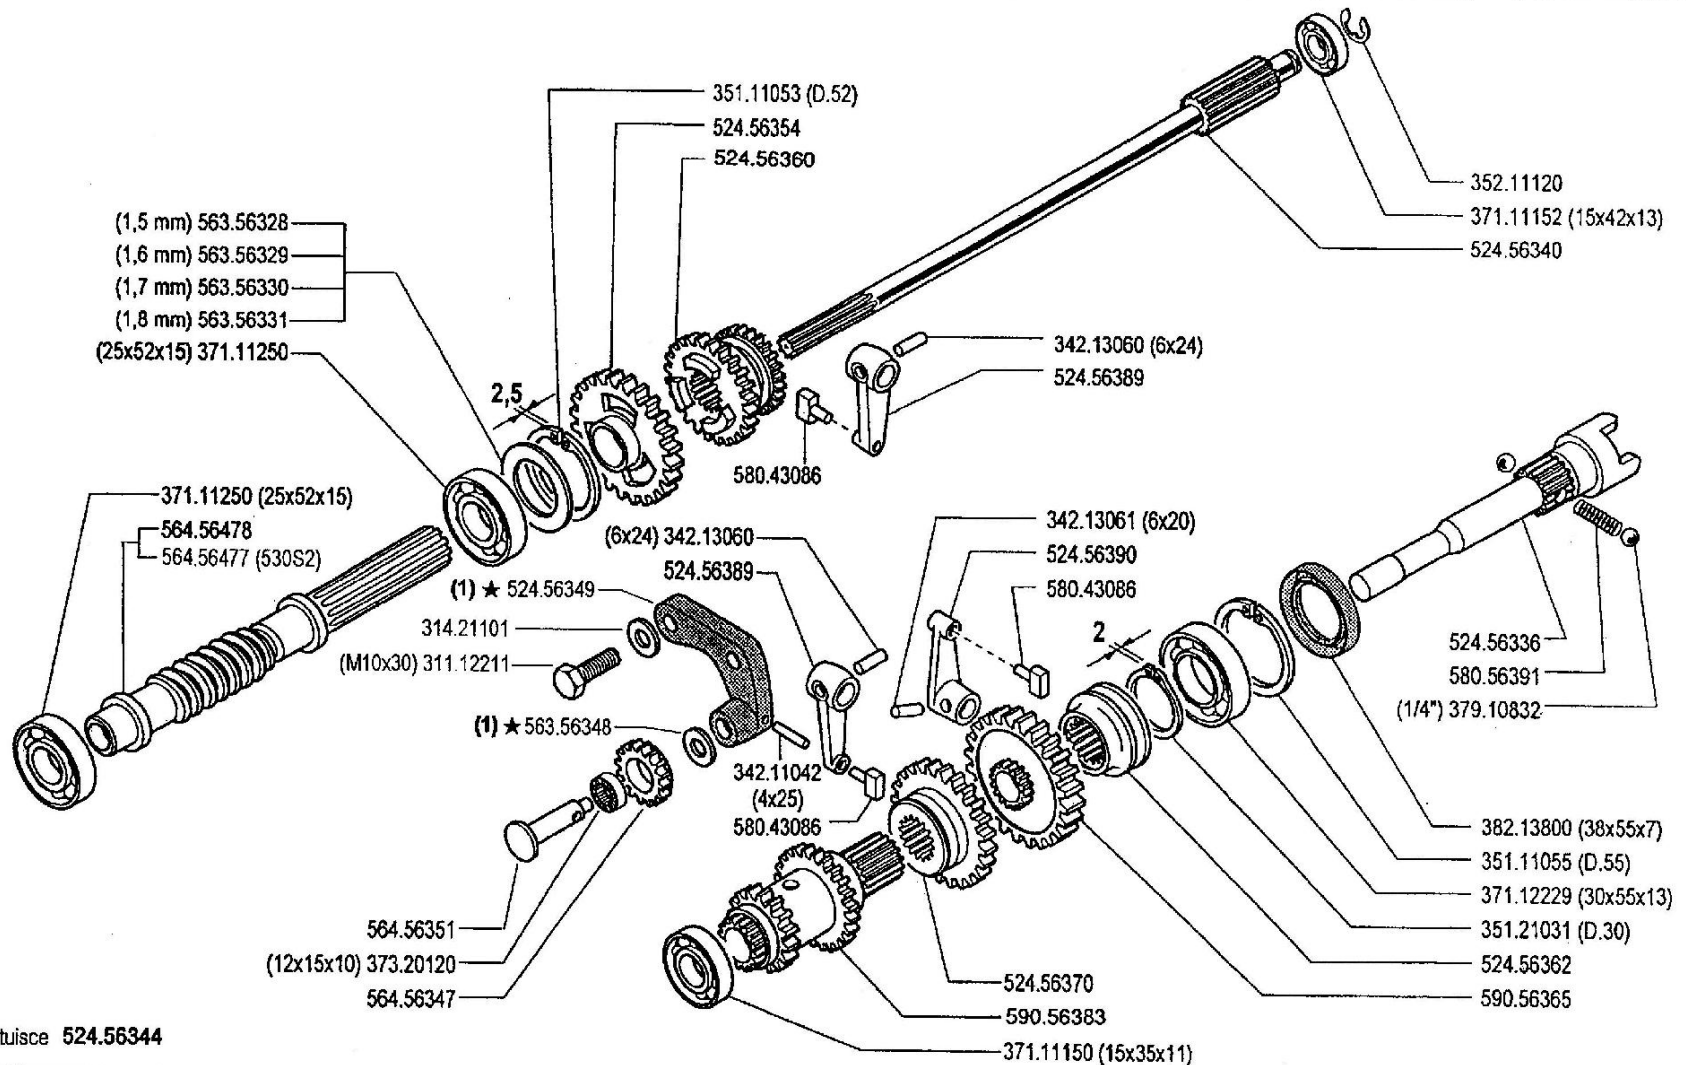

(1) sostituisce 524.56344

FERRARI

500 serie 95

INGRANAGGI CAMBIO (500 - 520 - 530 - 530S - 530S2) ★

GEARS
ENGRANAJES

ENGRANAGES
ZAHNRÄDER

DALLA MACCHINA
DE LA MAQUINA
DE LA MACHINE
FROM THE MACHINE
AB DER MASCHINE

★N.

AGGIORNAMENTO
REVISION
MISE A JOUR
APLAZAMIENTO
ANPASSUNG

04

Rev.
2

9/2000

ZENNE