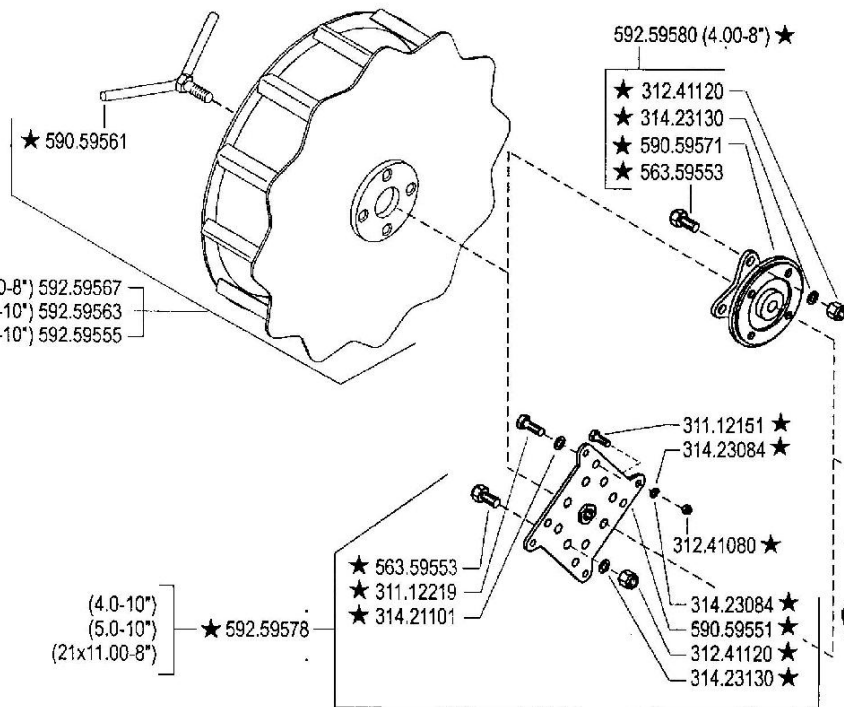

A	B	C
3.50 - 8" (500)	391.13502	394.13502	580.52325
3.50 - 8"	391.13502	394.13502	580.52326
4.00 - 8"	391.14008	394.14008	580.52326
4.0 - 10"	391.14010	394.14010	580.52327
5.0 - 10"	391.15010	394.15010	580.52327
21 x 11.00 - 8"	391.13501	TUBELESS	580.52274 ★ (1)

★ 924.57794

KIT GEMELLAGGIO PER 4.0-10" / 5.0-10"
TWINNING KIT FOR 4.0-10" / 5.0-10"
JUMELAGE KIT POUR 4.0-10" / 5.0-10"
KIT GEMELOS POR 4.0-10" / 5.0-10"
ZWILLINGSKIT 4.0-10" / 5.0-10"

- ★ (4.00-8") 592.59567
- ★ (4.0-10") 592.59563
- ★ (5.0-10") 592.59555

- (4.0-10")
- (5.0-10")
- (21x11.00-8")
- ★ 592.59578

- ★ 563.59553
- ★ 311.12219
- ★ 314.21101
- ★ 311.12151
- ★ 314.23084
- ★ 312.41080
- ★ 314.23084
- ★ 590.59551
- ★ 312.41120
- ★ 314.23130

(1) sostituisce 580.52331

FERRARI	500 serie 95	RUOTE		DALLA MACCHINA DE LA MAQUINA DE LA MACHINE FROM THE MACHINE AB DER MASCHINE	AGGIORNAMENTO	11	Rev. 3
		WHEELS	ROUES		REVISION		
		RUEDAS	RÄDER		MISE A JOUR		
					APLAZAMIENTO		
					ANPASSUNG		
				★ N	12/2003		

ZENNE