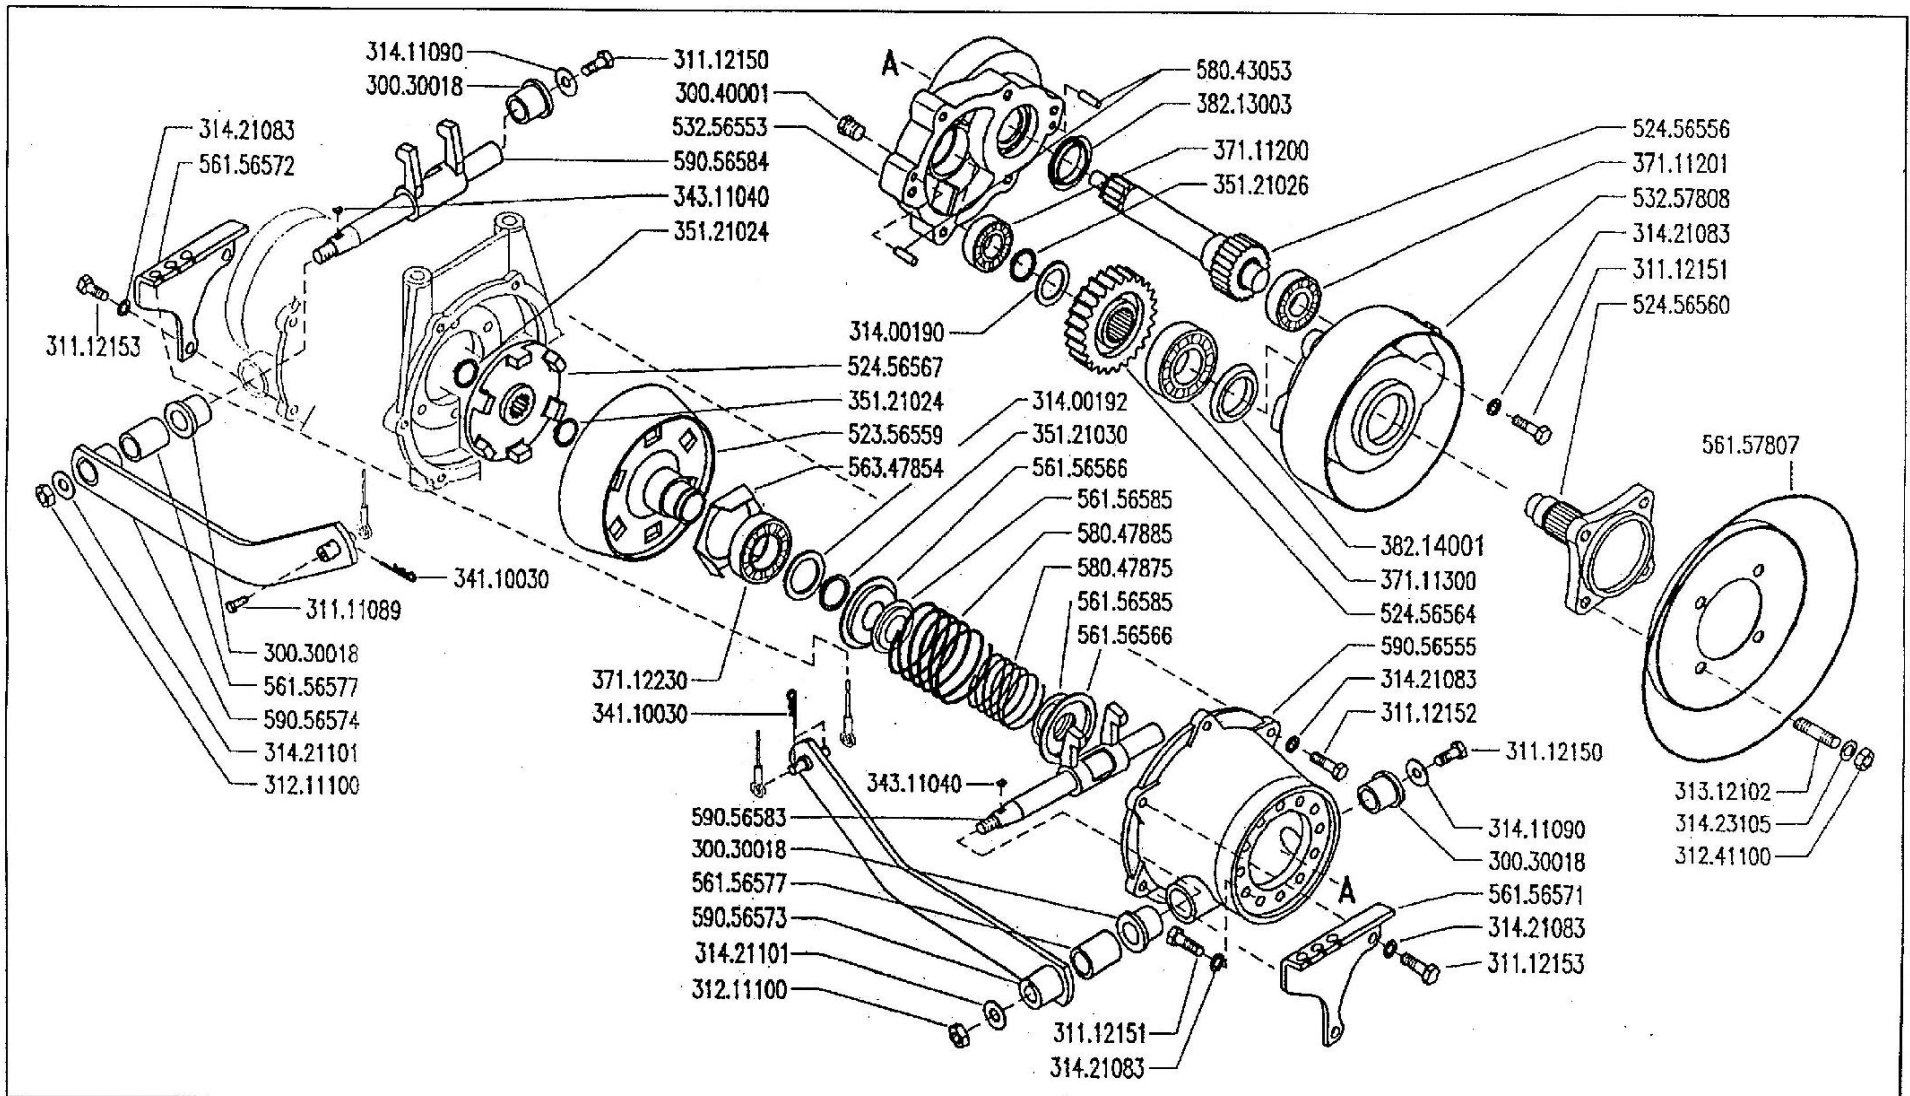

Pos.	Code	Q.ty	Description	Notes
56156566	56156566	0	STOP	
56156571	56156571	0	LEVER BEARING	
56156572	56156572	0	LEVER BEARING	
56156577	56156577	0	SPACER	
56156585	56156585	0	STOP	
56157807	56157807	0	BOTTOM	
56347854	56347854	0	GUARD	
58043053	58043053	0	CYLINDRICAL PLUG	
58047875	58047875	0	SPRING	
58047885	58047885	0	COUPLING SPRING	
59056555	59056555	0	CLUTCH HOUSING	
59056573	59056573	0	LEVER	
59056574	59056574	0	LEVER	
59056583	59056583	0	PIN	
59056584	59056584	0	PIN	