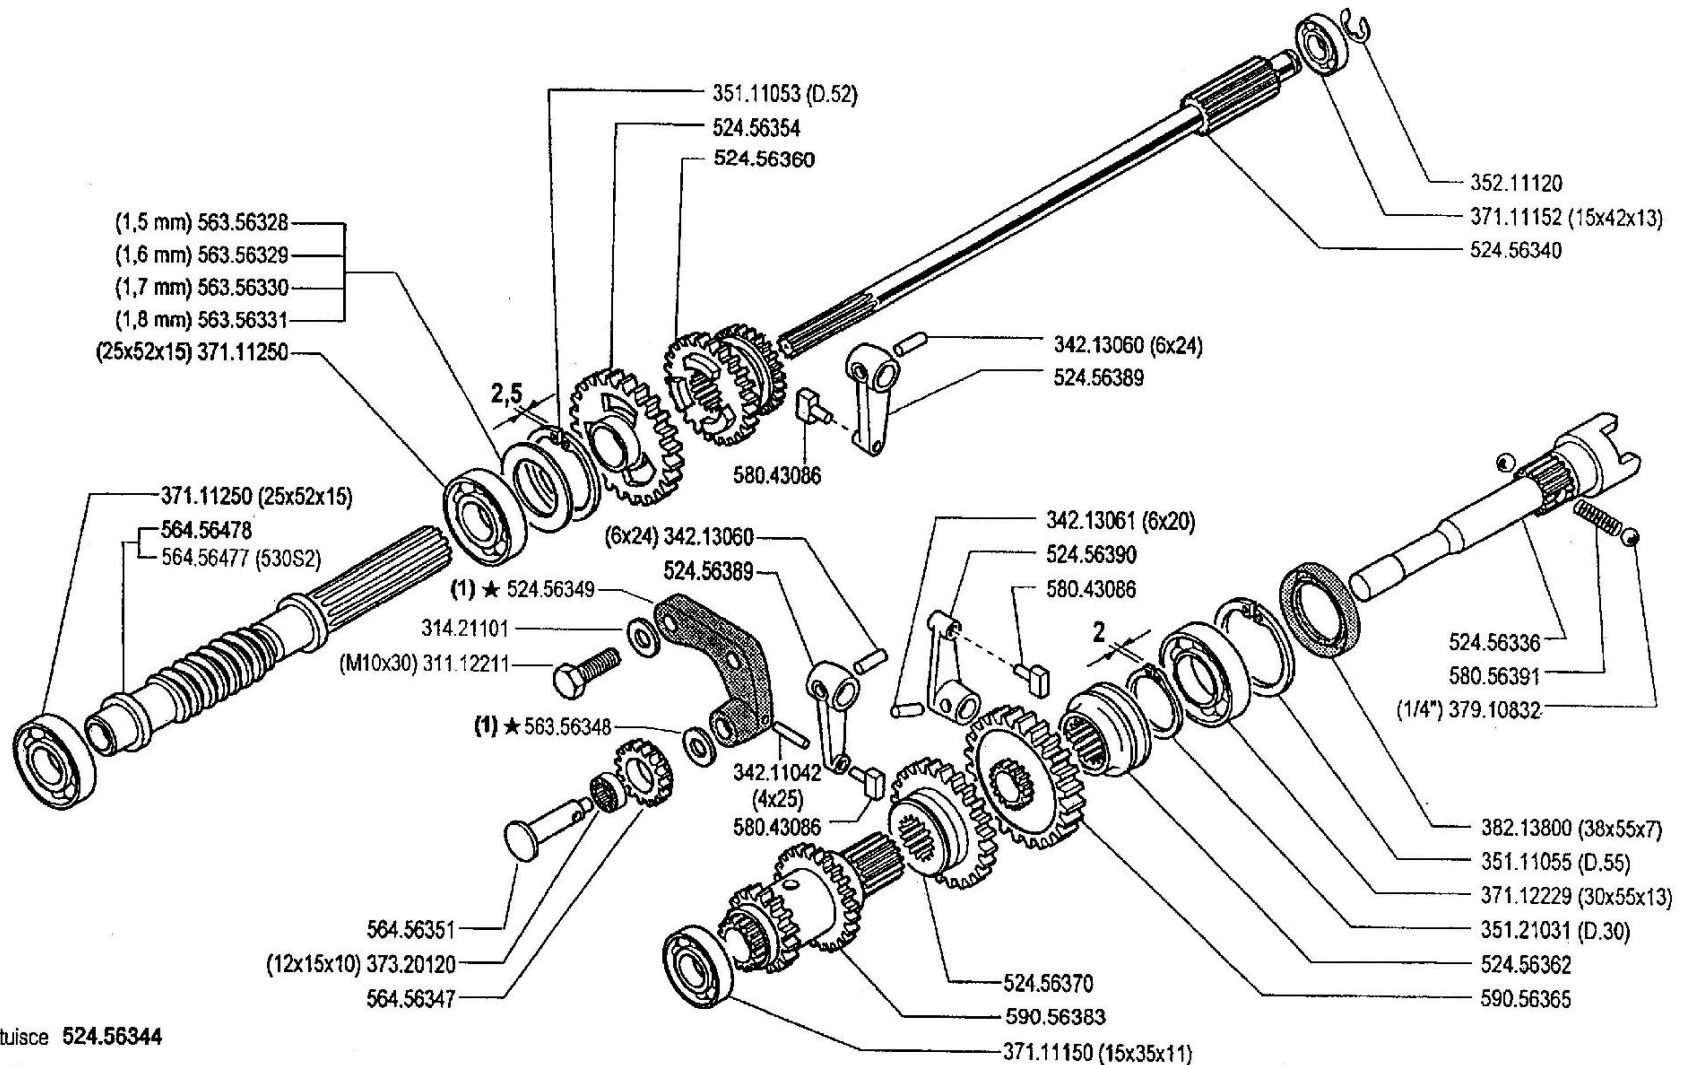

(1) sostituisce 524.56344

	500 serie 95	INGRANAGGI CAMBIO (500 - 520 - 530 - 530S - 530S2) ★ GEARS ENGRANAJES	DALLA MACCHINA DE LA MAQUINA DE LA MACHINE FROM THE MACHINE AB DER MASCHINE ★N.	AGGIORNAMENTO	04	Rev.
				REVISION		2
				APLAZAMIENTO	9/2000	ZENNE
				ANPASSUNG