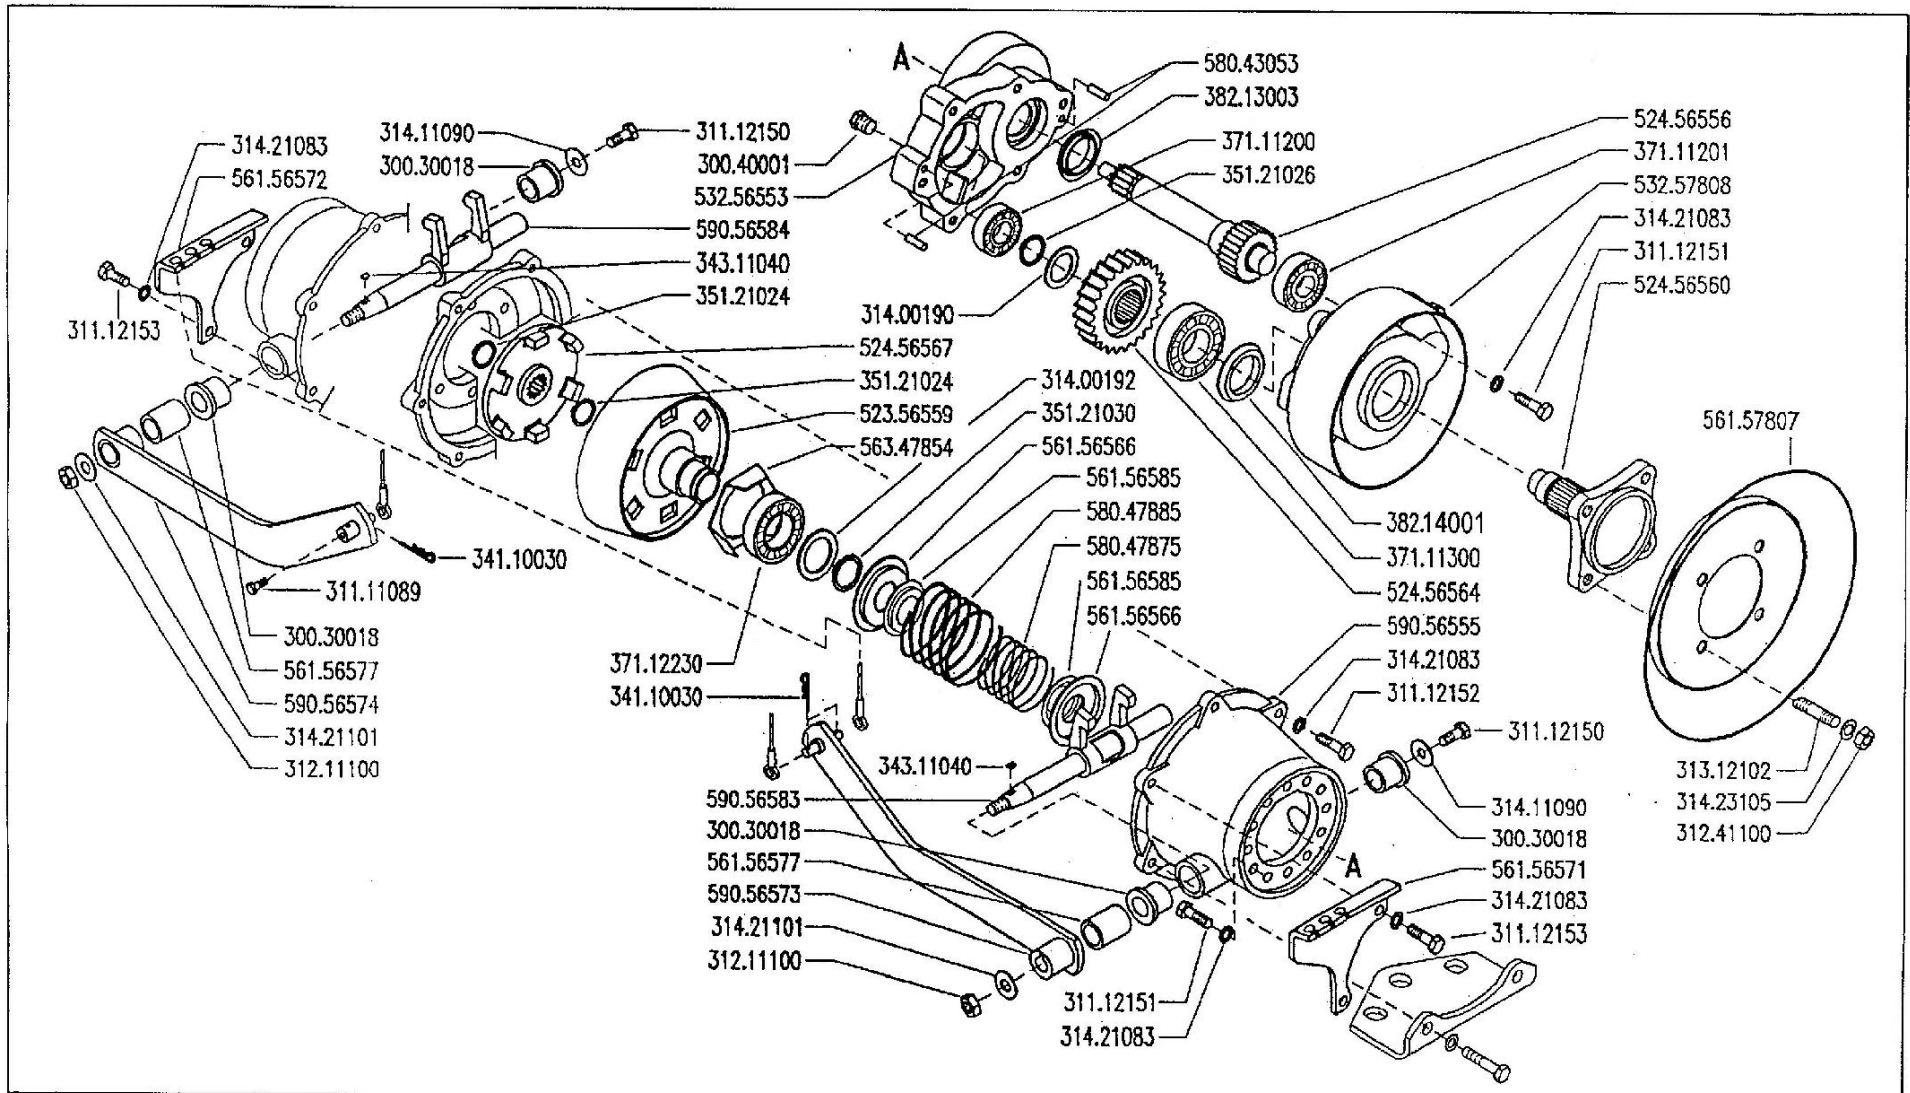

FERRARI	500 serie 95	WHEEL AXLE EJE RUEDAS	ASSE RUOTE (530S2) ESSIEU ROUES RADACHSE	DALLA MACCHINA DE LA MAQUINA FROM THE MACHINE AB DER MASCHINE N.	_____ _____ _____ _____	05 D 0	Rev. 0
					9/2002