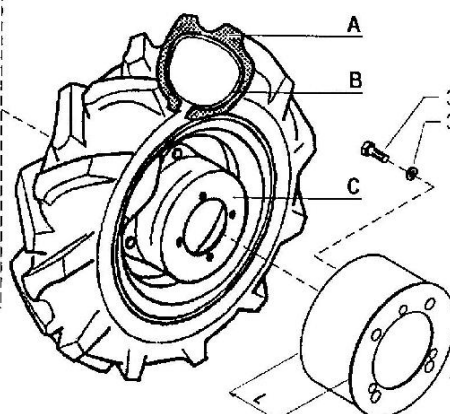

★ 924.57794

KIT GEMELLAGGIO PER 4.0-10" / 5.0-10"
 TWINNING KIT FOR 4.0-10" / 5.0-10"
 JUMELAGE KIT POUR 4.0-10" / 5.0-10"
 KIT GEMELOS POR 4.0-10" / 5.0-10"
 ZWILLINGSKIT 4.0-10" / 5.0-10"

- ★ (4.00-8") 592.59567
- ★ (4.0-10") 592.59563
- ★ (5.0-10") 592.59555

- (4.0-10")
- (5.0-10")
- (21x11.00-8")

- ★ 563.59553
- ★ 311.12219
- ★ 314.21101
- ★ 592.59578
- ★ 312.41080
- ★ 314.23084
- ★ 590.59551
- ★ 312.41120
- ★ 314.23130

- 590.47745 (L=66)
- 590.47743 (L=126)