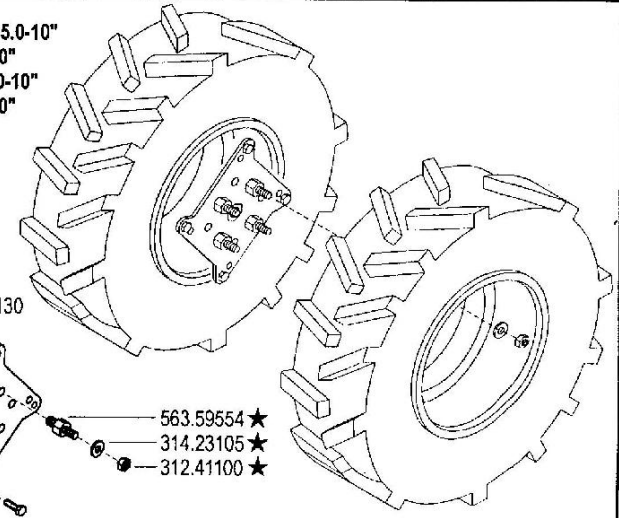

A	B	C
3.50 - 8" (500)	391.13502	394.13502	580.52325
3.50 - 8"	391.13502	394.13502	580.52326
4.00 - 8"	391.14008	394.14008	580.52326
4.0 - 10"	391.14010	394.14010	580.52327
5.0 - 10"	391.15010	394.15010	580.52327
21 x 11.00 - 8"	391.13501	TUBELESS	580.52274 ★ (1)

★ 924.57794

KIT GEMELLAGGIO PER 4.0-10" / 5.0-10"
TWINNING KIT FOR 4.0-10" / 5.0-10"
JUMELAGE KIT POUR 4.0-10" / 5.0-10"
KIT GEMELOS POR 4.0-10" / 5.0-10"
ZWILLINGSKIT 4.0-10" / 5.0-10"

- ★ (4.00-8") 592.59567
- ★ (4.0-10") 592.59563
- ★ (5.0-10") 592.59555

- (4.0-10")
- (5.0-10")
- (21x11.00-8")
- ★ 592.59578

- ★ 563.59553
- ★ 311.12219
- ★ 314.21101
- ★ 311.12151
- ★ 314.23084
- ★ 312.41080
- ★ 314.23084
- ★ 590.59551
- ★ 312.41120
- ★ 314.23130

(1) sostituisce 580.52331

FERRARI	500 serie 95	RUOTE		DALLA MACCHINA DE LA MAQUINA DE LA MACHINE FROM THE MACHINE AB DER MASCHINE	AGGIORNAMENTO	11	Rev. 3
		WHEELS	ROUES		REVISION		
		RUEDAS	RÄDER		MISE A JOUR		
					APLAZAMIENTO		
					ANPASSUNG		
				★ N	12/2003		

ZENNE