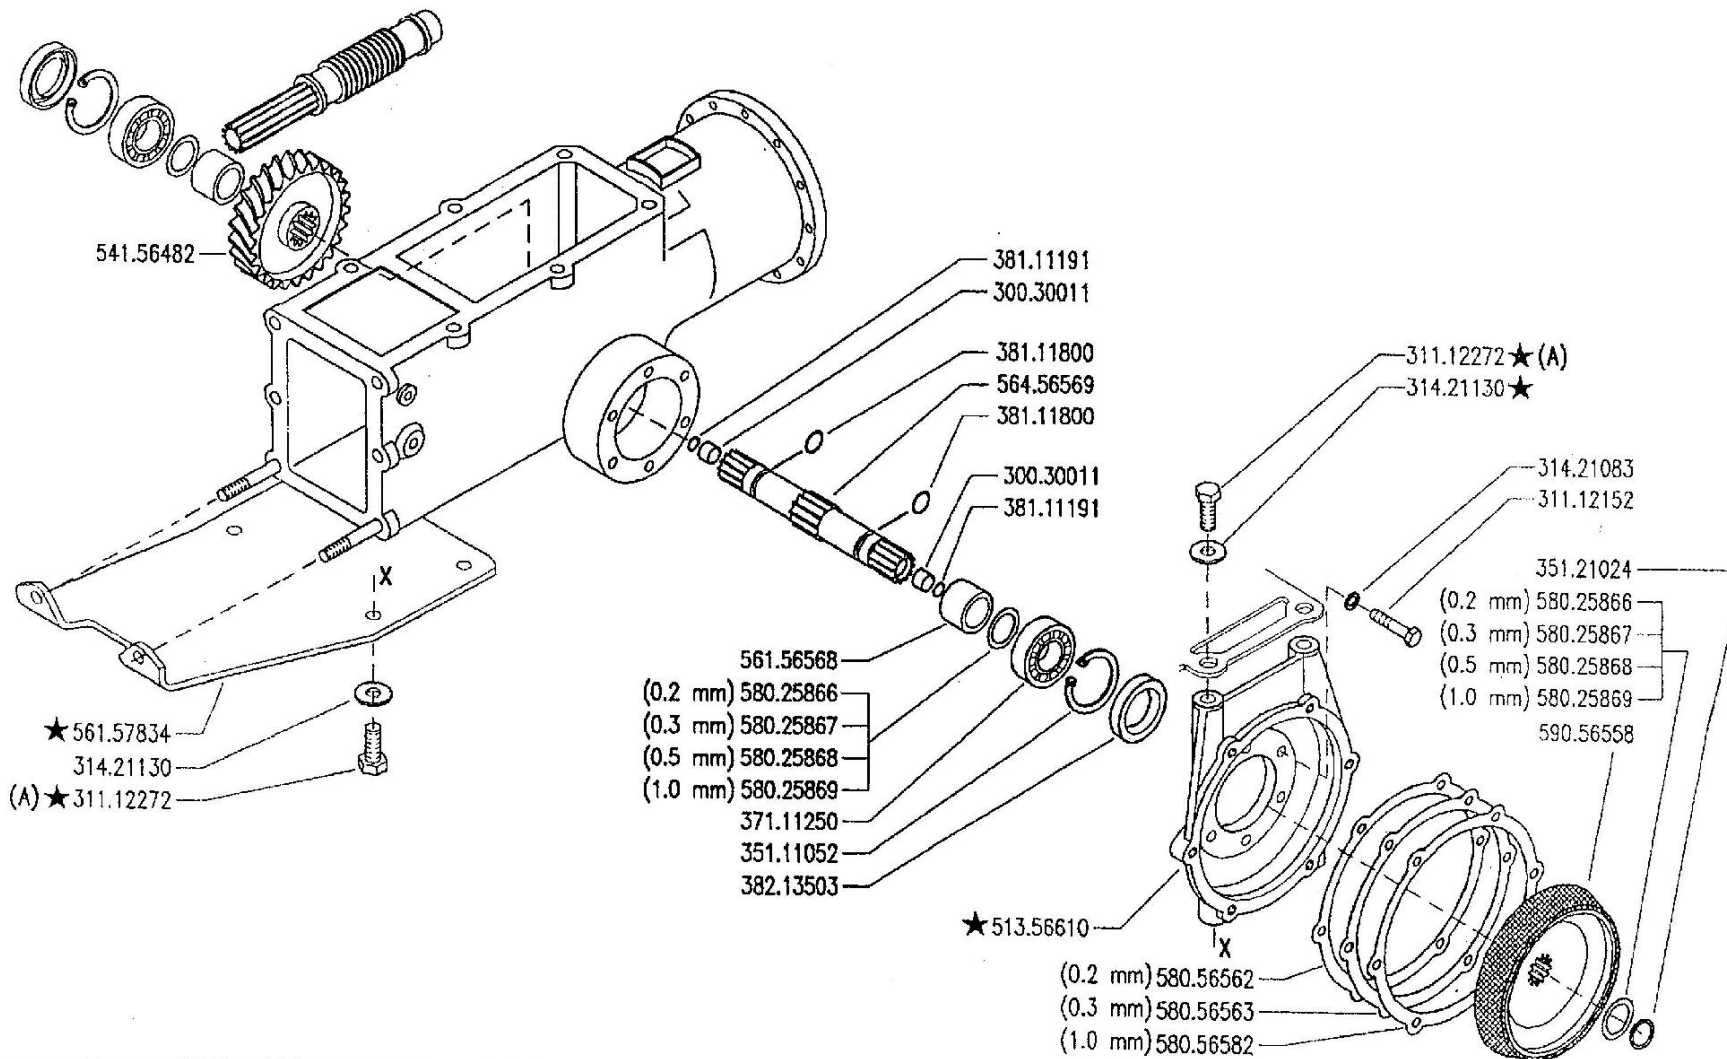

(A) serrare a 8.5 kgm

	500 serie 95	WHEEL AXLE EJE RUEDAS	ASSE RUOTE (530S2) ESSIEU ROUES RADACHSE	★ DALLA MACCHINA DE LA MAQUINA DE LA MACHINE FROM THE MACHINE AB DER MASCHINE	ALLA MACCHINA A LA MAQUINA A LA MACHINE TO THE MACHINE BIS MASCHINE	05 C	Rev. 1	
				N. 721207 721255	721222			1/2004

ZENNE