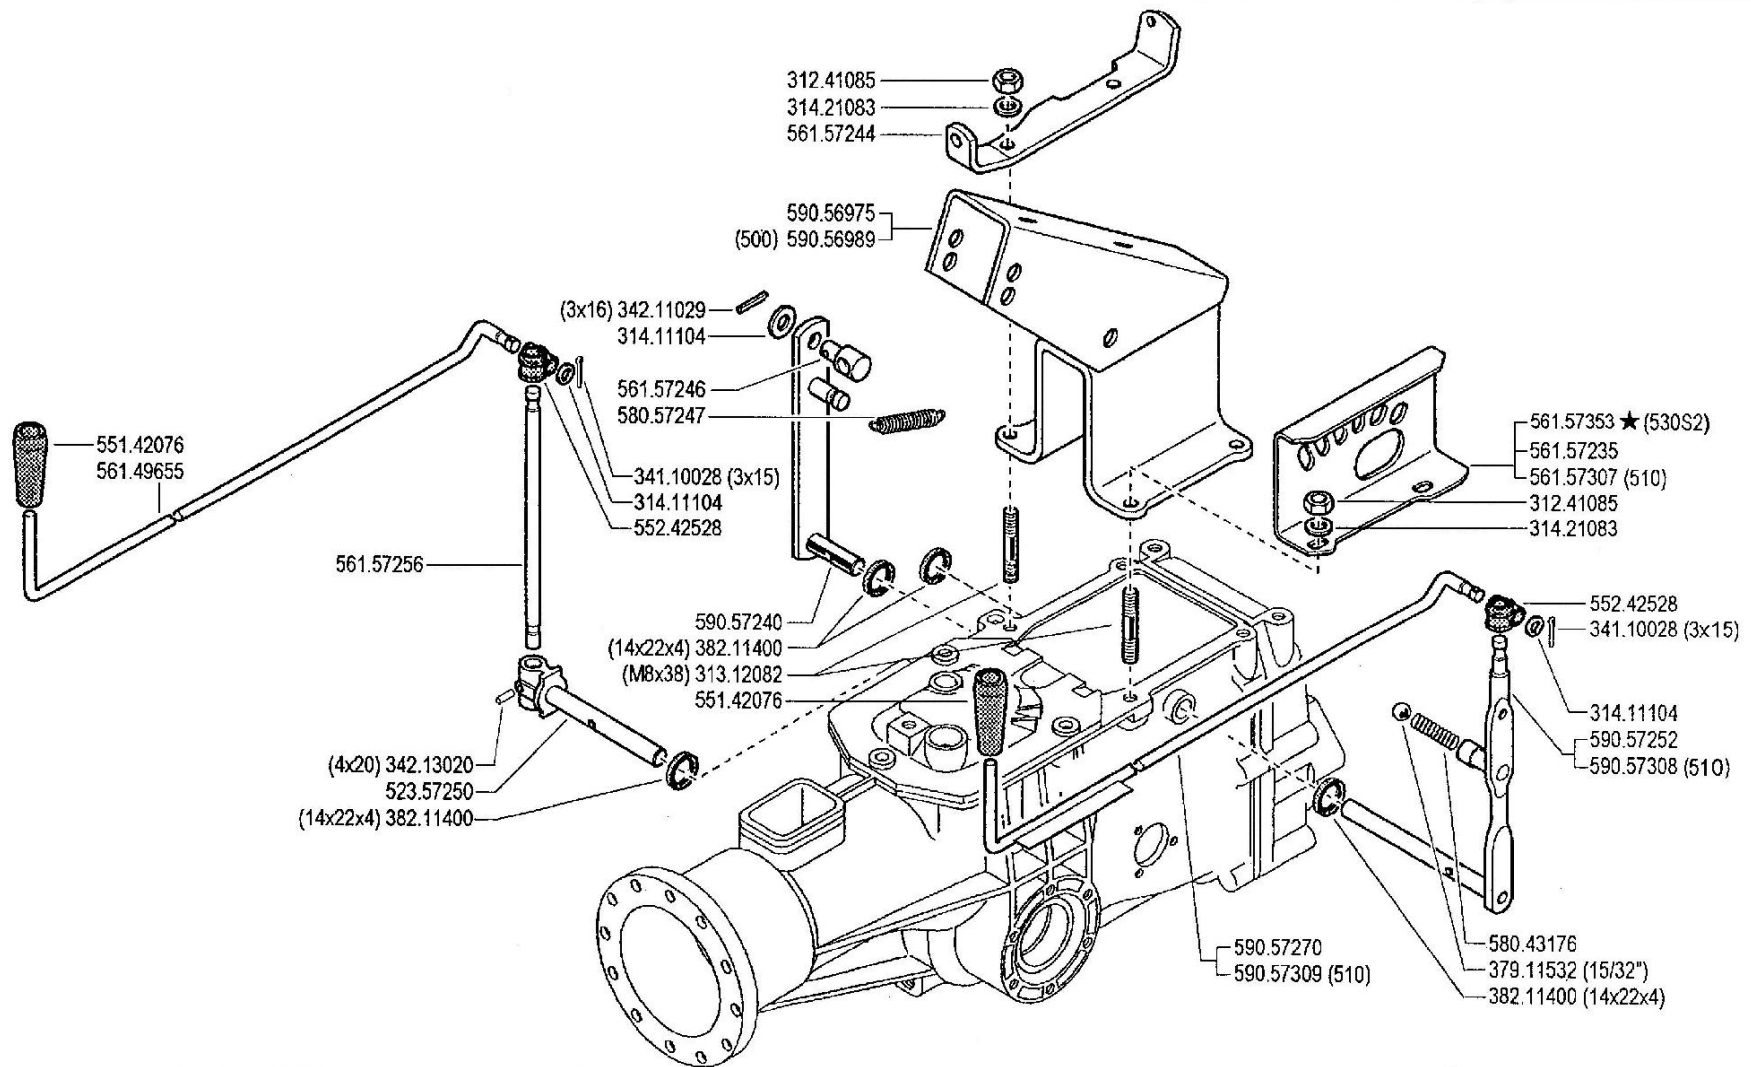

FERRARI

500 serie **95**

COMANDI (500 - 510 - 520 - 530 - 530S2)

CONTROLS
MANDOS

COMMANDES
ANTRIEBE

★ DALLA MACCHINA
DE LA MAQUINA
DE LA MACHINE
FROM THE MACHINE
AB DER MASCHINE

ALLA MACCHINA
A LA MAQUINA
A LA MACHINE
TO THE MACHINE
BIS MASCHINE

09

Rev.
4

N. 721207
721255

721222

1/2004

ZEMME