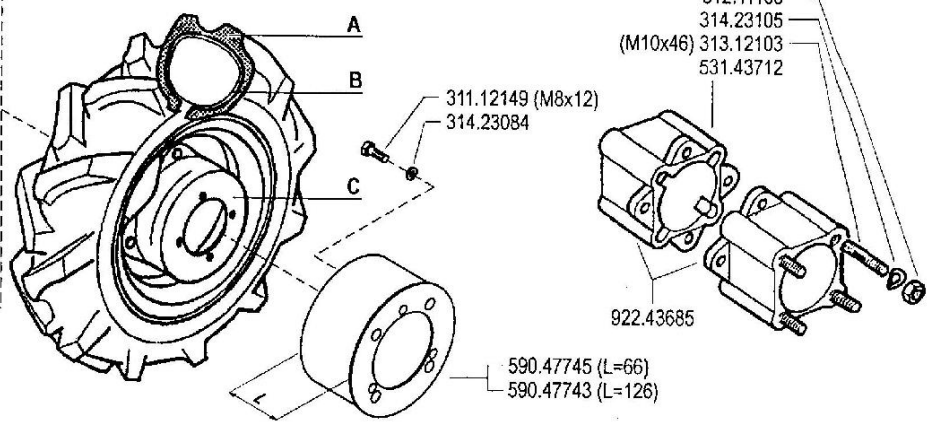

A	B	C
3.50 - 8" (500)	391.13502	394.13502	580.52325
3.50 - 8"	391.13502	394.13502	580.52326
4.00 - 8"	391.14008	394.14008	580.52326
4.0 - 10"	391.14010	394.14010	580.52327
5.0 - 10"	391.15010	394.15010	580.52327
21 x 11.00 - 8"	391.13501	TUBELESS	580.52274 ★ (1)

★ 924.57794

KIT GEMELLAGGIO PER 4.0-10" / 5.0-10"
TWINNING KIT FOR 4.0-10" / 5.0-10"
JUMELAGE KIT POUR 4.0-10" / 5.0-10"
KIT GEMELOS POR 4.0-10" / 5.0-10"
ZWILLINGSKIT 4.0-10" / 5.0-10"

- ★ (4.00-8") 592.59567
- ★ (4.0-10") 592.59563
- ★ (5.0-10") 592.59555

- (4.0-10")
- (5.0-10")
- (21x11.00-8")
- ★ 592.59578

- ★ 563.59553
- ★ 311.12219
- ★ 314.21101
- ★ 311.12151
- ★ 314.23084
- ★ 312.41080
- ★ 314.23084
- ★ 590.59551
- ★ 312.41120
- ★ 314.23130

(1) sostituisce 580.52331

FERRARI	500 serie 95	RUOTE		DALLA MACCHINA DE LA MAQUINA DE LA MACHINE FROM THE MACHINE AB DER MASCHINE	AGGIORNAMENTO	11	Rev. 3
		WHEELS	ROUES		REVISION		
		RUEDAS	RÄDER		MISE A JOUR		
					APLAZAMIENTO		
					ANPASSUNG		
				★ N	12/2003		

ZENNE