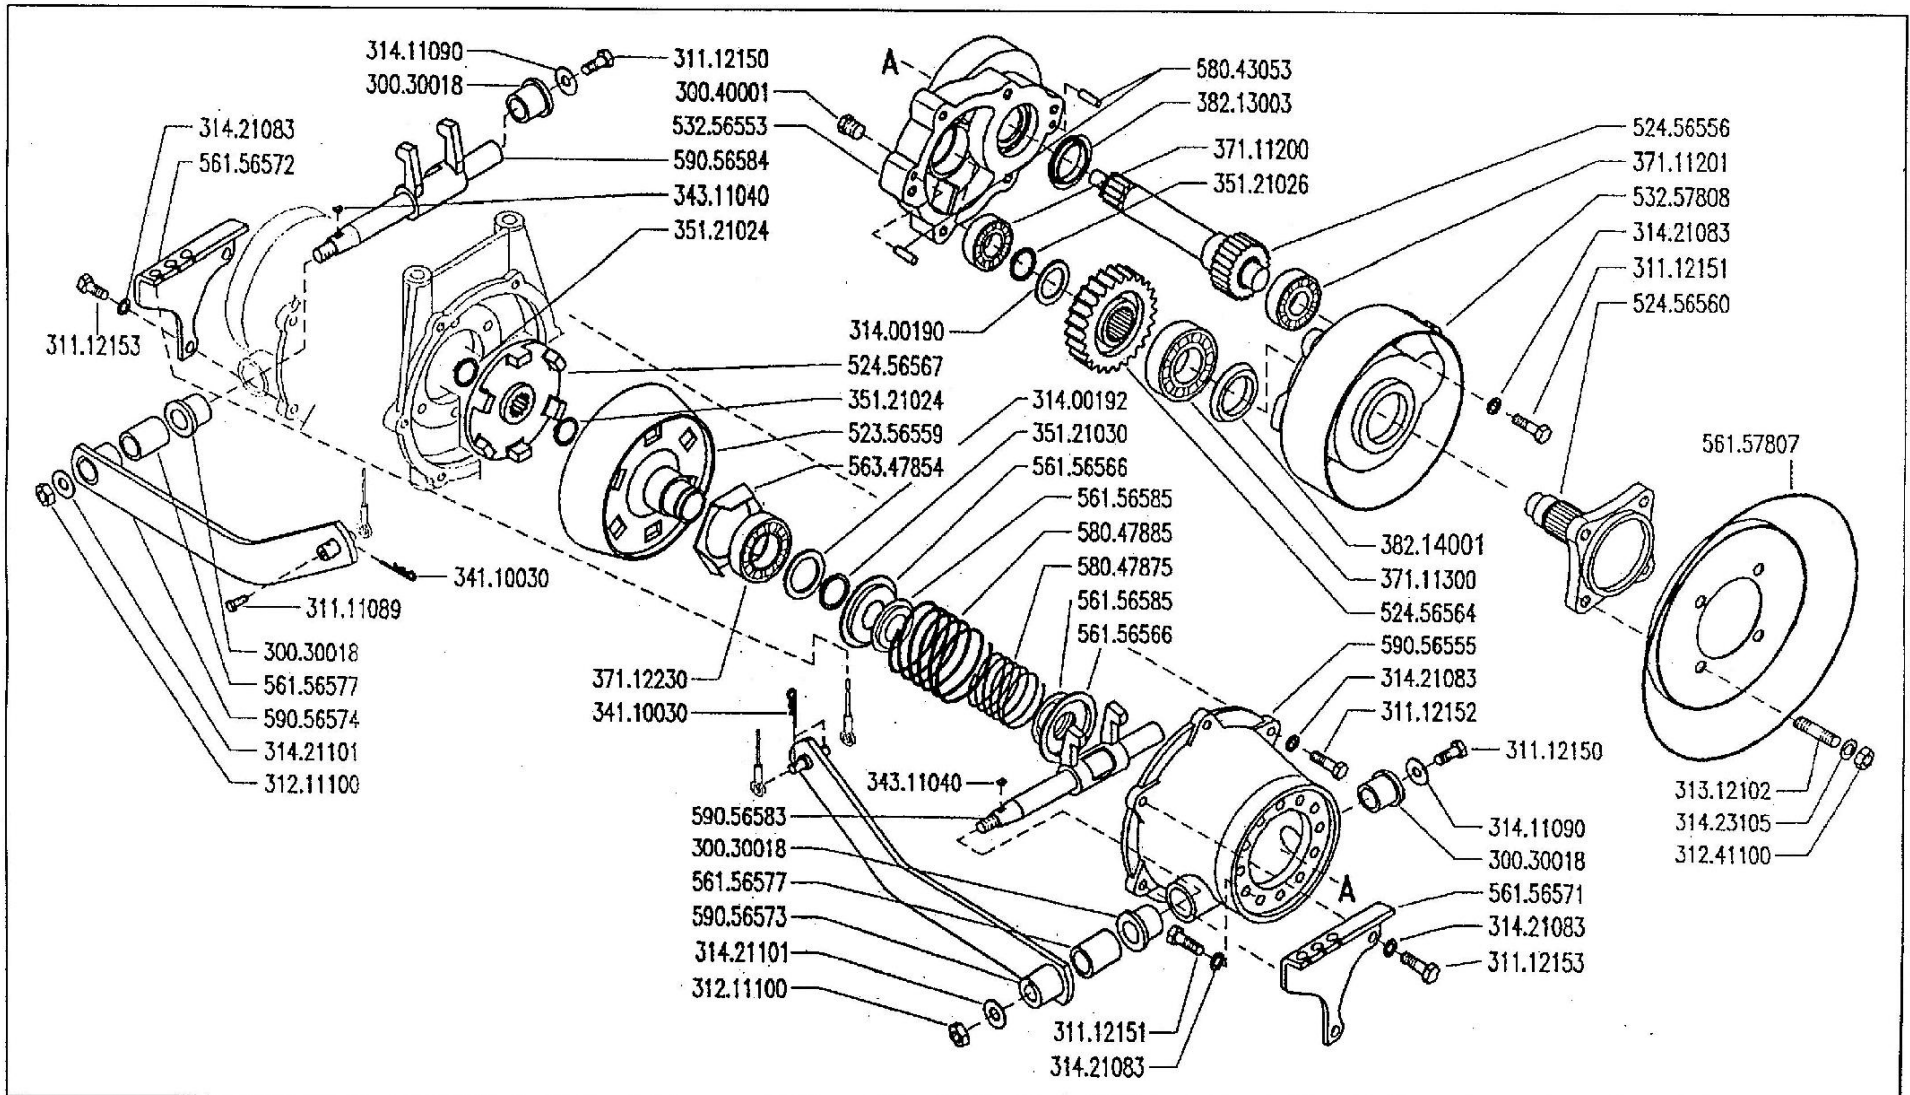

FERRARI

500 serie 95

ASSE RUOTE (530S2)

WHEEL AXLE
EJE RUEDAS

ESSIEU ROUES
RADACHSE

DALLA MACCHINA
DE LA MAQUINA
FROM THE MACHINE
AB DER MASCHINE

AGGIORNAMENTO
REVISION
MISE A JOUR
APLAZAMIENTO
ANPASSUNG

05 D 1

Rev.

1/2004

★N

ZERNE