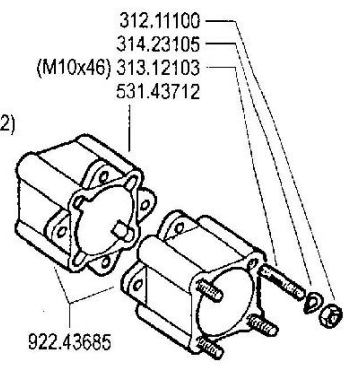

★ 924.57794

KIT GEMELLAGGIO PER 4.0-10" / 5.0-10"
 TWINNING KIT FOR 4.0-10" / 5.0-10"
 JUMELAGE KIT POUR 4.0-10" / 5.0-10"
 KIT GEMELOS POR 4.0-10" / 5.0-10"
 ZWILLINGSKIT 4.0-10" / 5.0-10"

- ★ (4.00-8") 592.59567
- ★ (4.0-10") 592.59563
- ★ (5.0-10") 592.59555

- (4.0-10")
- (5.0-10")
- (21x11.00-8")

- ★ 563.59553
- ★ 311.12219
- ★ 314.21101
- ★ 592.59578
- ★ 312.41080
- ★ 314.23084
- ★ 590.59551
- ★ 312.41120
- ★ 314.23130

- 590.47745 (L=66)
- 590.47743 (L=126)